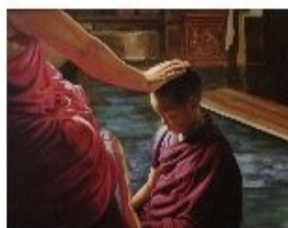

Candore nel buio
60x100

VITALI NICOLETTA

L'allievo nel tempio
80x100

La forza della Vita
100x100

VALERI SILVIO

L'ulivo
90x58

ZACCARI MARCO

La Visione dall'alto
40x30